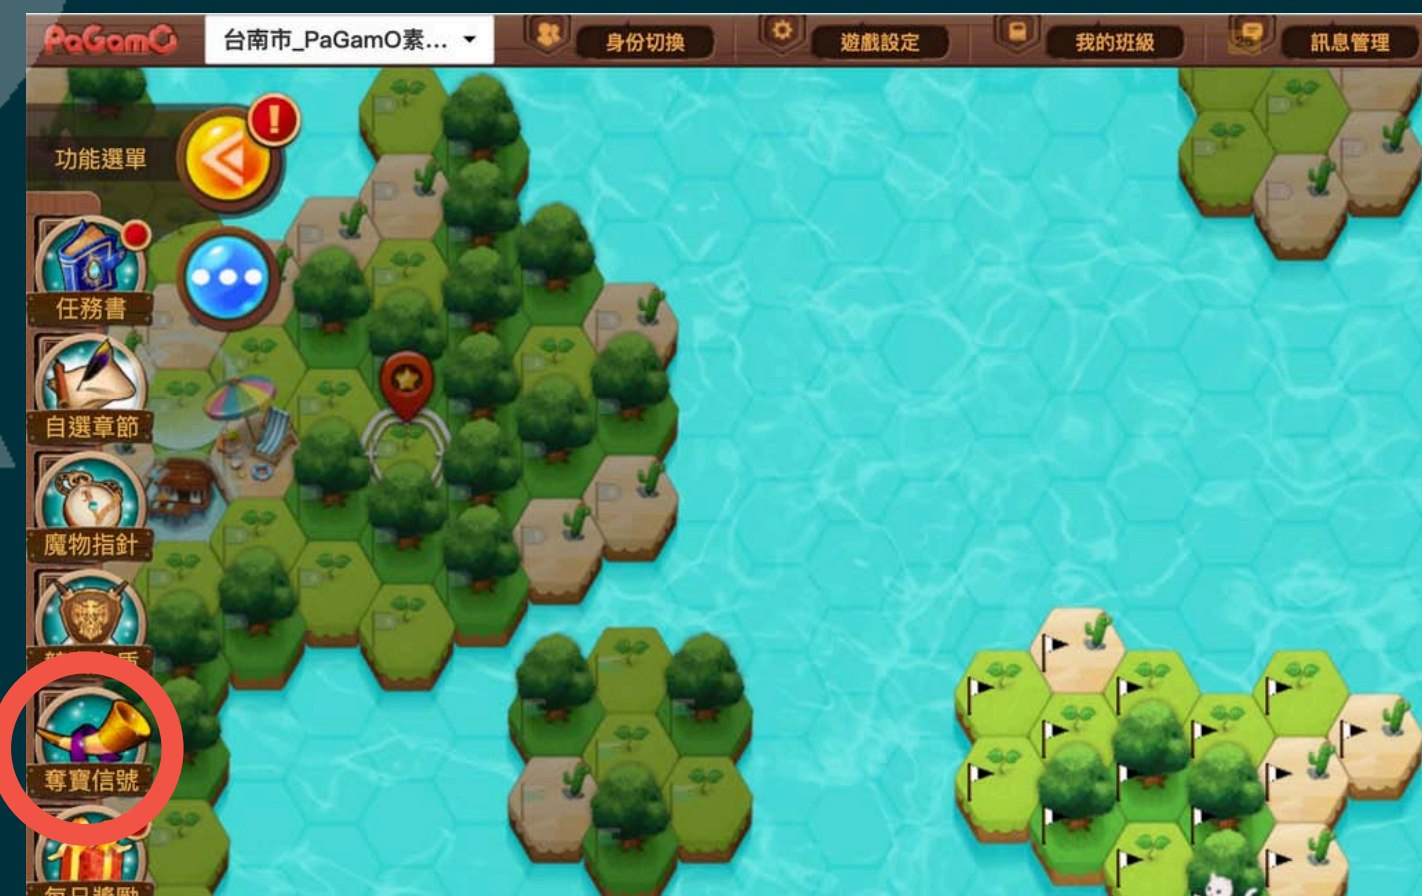

2. 點擊「奪寶信號」